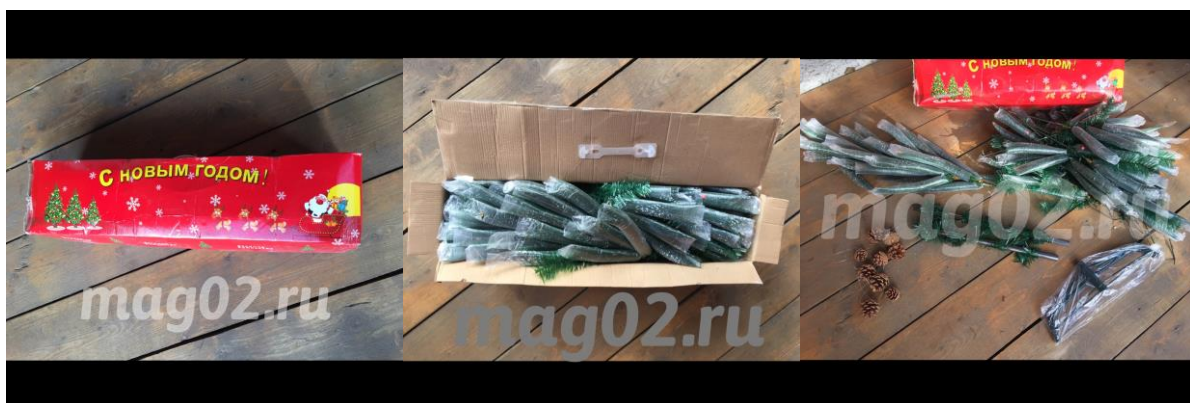

сосна «Стандарт»

ВЫСОТА	Материал	Подставка	ЦЕНА ОПТ	ЦЕНА ДРОПШИППИНГ
60 см	ПВХ	пластик	250 руб	-
90 см	ПВХ	пластик	350 руб	-
120 см	ПВХ	металл	750 руб	-
150 см	ПВХ	металл	1050 руб	-
180 см	ПВХ	металл	1700 руб	-
210 см	ПВХ	металл	2100 руб	-
240 см	ПВХ	металл	2800 руб	-
300 см	ПВХ	металл	5000 руб	-

Минимальная партия оптовой закупки от 5 шт
Актуальные цены и остатки уточняйте у менеджера.

сосна «Белая»

ВЫСОТА	Материал	Подставка	ЦЕНА ОПТ	ЦЕНА ДРОПШИППИНГ
60 см	ПВХ	пластик	380 руб	-
90 см	ПВХ	пластик	440 руб	-
120 см	ПВХ	металл	1050 руб	-
150 см	ПВХ	металл	1350 руб	-
180 см	ПВХ	металл	1890 руб	-
210 см	ПВХ	металл	2500 руб	-